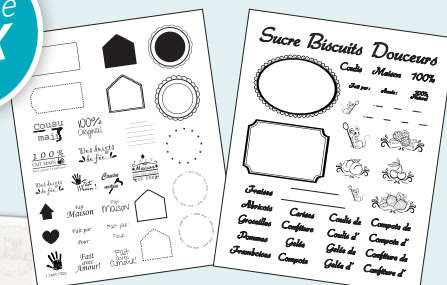

I_TAM 1004
Tampons diamant - **'Cuisine'**
15,50€ - (14x18cm)

I_TAM 1002
Tampons diamant - **'fait maison'**
15,50€ - (14x18cm)

Pack promotionnel

avantage
PRIX

I_PAN 015 - Panier **'fait maison'**
48,80€

Ce pack contient : 2 packs de papiers imprimés, 2 tampons diamant et 1 set de matrices de découpe.

les **INDISPENSABLES**

Une règle en métal de 30cm, un tapis de coupe (22x30cm), ciseaux à papier en téflon, scalpel de dessin + 5 lames, colle universelle blanche 50ml, bande adhésive puissante (6m)

I_KIT 2000 | **Trousses essentielles outils** | 24,30€