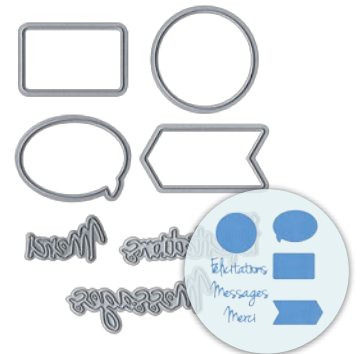

'Je t'aime'

la **BIG SHOT**

la **BIG SHOT**

MATRICES DE DECOUPE

DIE 000 | 'Big Shot Plus + Starter Kit' | 225,00€

I_DIE 010
'Bordures cartes dentelles'
4pcs. - 17cm - 20,00€

I_DIE 011
'Fenêtres parenthèse'
2pcs. - 7 & 8cm
12,00€

I_DIE 012
'Fenêtres arabesque'
2pcs. - 6,5cm - 12,00€

I_DIE 004
'Mariage'
6pcs. - 16,50€

I_DIE 001
'Princesse & chevalier'
8pcs. - 16,50€

I_DIE 002
'Fanions & médailles'
7pcs. - 16,50€

I_DIE 005
'Vous avez un message'
7pcs. - 15,90€

I_DIE 006
'Fait maison'
 8pcs. - **15,90€**

I_DIE 007
'Boite cube'
 2pcs. - 5x5x5cm - **39,00€**

I_DIE 021
'Boite pochette vague'
 1pc. - 7,5x10x3,5cm - **39,00€**

la **BIG SHOT** **CLASSEURS DE GAUFRAGE**