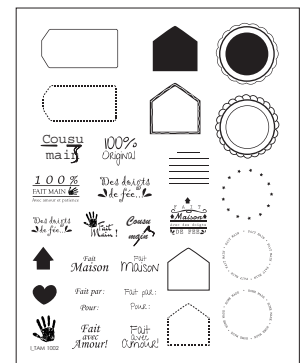

I_TAM 1004
Tampons diamant - **'Cuisine'**
15,50€ - (14x18cm)

I_TAM 1002
Tampons diamant - **'fait maison'**
15,50€ - (14x18cm)

Pack promotionnel

avantage
PRIX

I_PAN 015 - Panier **'fait maison'**
48,80€

Ce pack contient : 2 packs de papiers imprimés, 2 tampons diamant et 1 set de matrices de découpe.