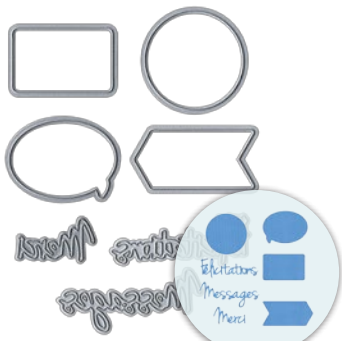

I_PAN 006 : kit + matrices 'Fenêtres parenthèse' | 18,90€
I_PAN 007 : kit + matrices 'Fenêtres arabesque' | 18,90€

I_PAN 008 : kit + matrices 'Fenêtres parenthèse' et 'Fenêtres arabesque' | 28,50€

les PRODUITS