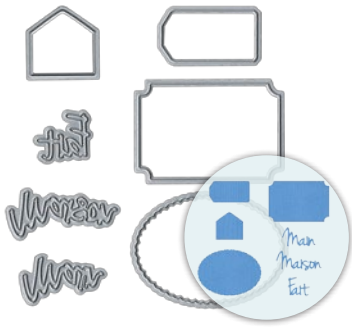

'Je t'aime'

la **BIG SHOT**

la **BIG SHOT**

MATRICES DE DECOUPE

DIE 000 | 'Big Shot Plus + Starter Kit' | 225,00€

I_DIE 010
'Bordures cartes dentelles'
4pcs. - 17cm - 20,00€

I_DIE 011
'Fenêtres parenthèse'
2pcs. - 7 & 8cm
12,00€

I_DIE 012
'Fenêtres arabesque'
2pcs. - 6,5cm - 12,00€

I_DIE 004
'Mariage'
6pcs. - 16,50€

I_DIE 001
'Princesse & chevalier'
8pcs. - 16,50€

I_DIE 002
'Fanions & médailles'
7pcs. - 16,50€

I_DIE 005
'Vous avez un message'
7pcs. - 15,90€

I_DIE 006
'Fait maison'
 8pcs. - **15,90€**

I_DIE 007
'Boite cube'
 2pcs. - 5x5x5cm - **39,00€**

I_DIE 021
'Boite pochette vague'
 1pc. - 7,5x10x3,5cm - **39,00€**

la **BIG SHOT** **CLASSEURS DE GAUFRAGE**