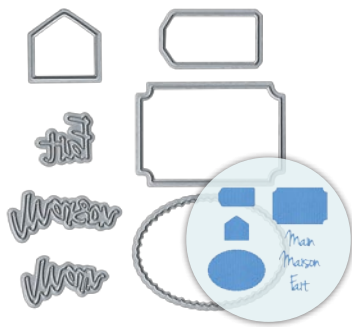

I_DIE 006
Matrices de découpe
'fait maison'
15,90€ - 7 pièces