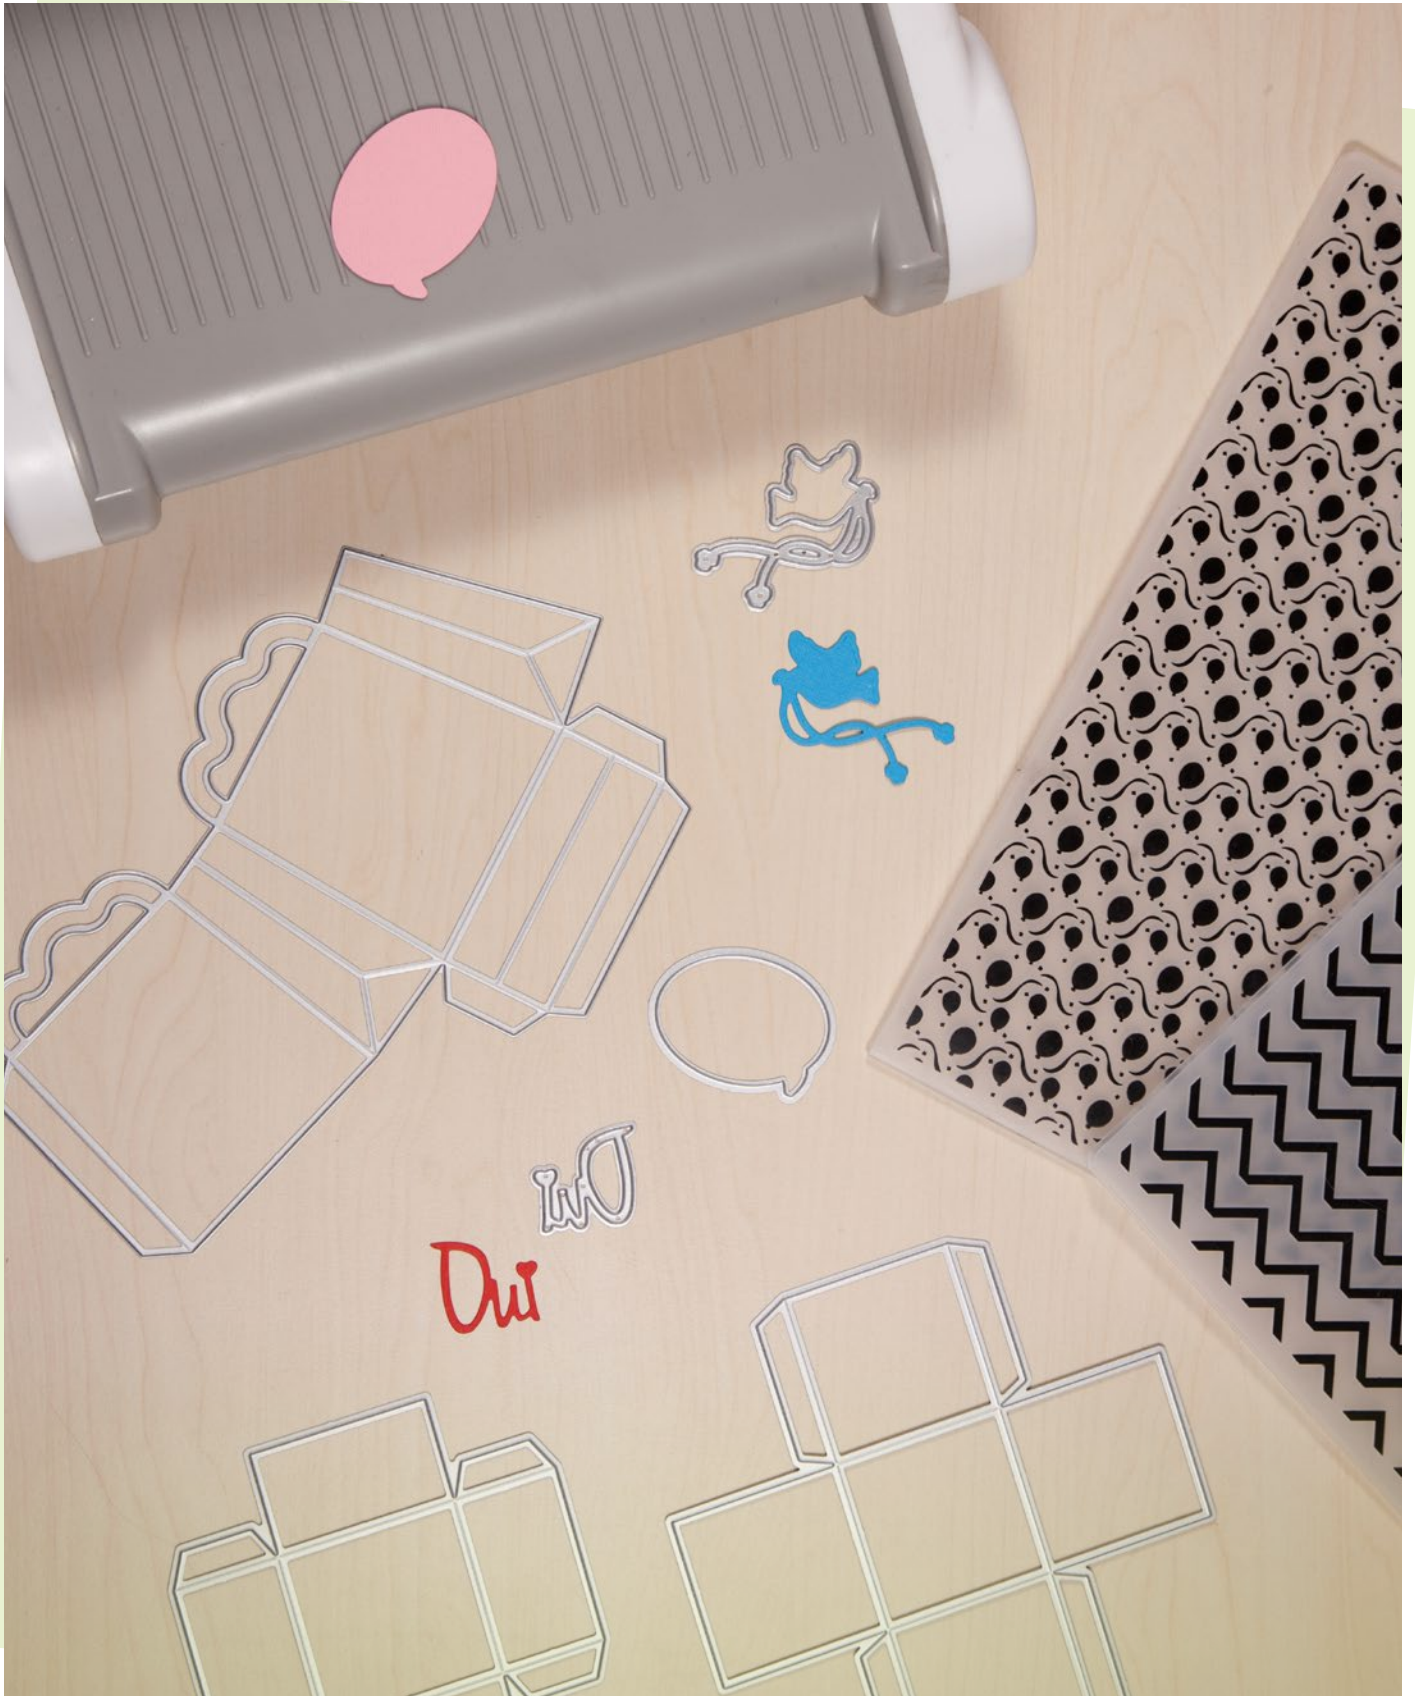

'Je t'aime'

la **BIG SHOT**

la **BIG SHOT**

MATRICES DE DECOUPE

DIE 000 | 'Big Shot Plus + Starter Kit' | 225,00€

I_DIE 010
'Bordures cartes dentelles'
4pcs. - 17cm - 20,00€

I_DIE 011
'Fenêtres parenthèse'
2pcs. - 7 & 8cm
12,00€