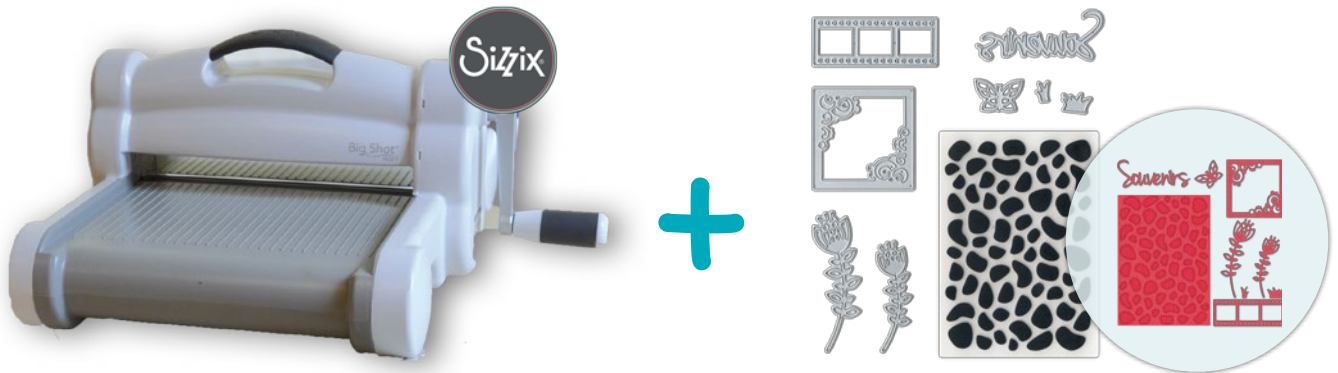

'Je t'aime'

la **BIG SHOT**

la **BIG SHOT**

MATRICES DE DECOUPE

DIE 000 | 'Big Shot Plus + Starter Kit' | 225,00€

I_DIE 010
'Bordures cartes dentelles'
4pcs. - 17cm - 20,00€

I_DIE 011
'Fenêtres parenthèse'
2pcs. - 7 & 8cm
12,00€