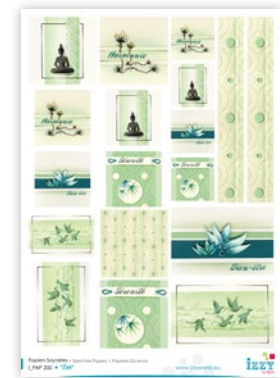

I_PAP 200
Saynètes imprimées - **'Zen'**
1,50€ - (A4 - 200gr.)