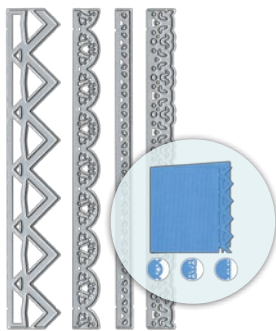

'Je t'aime'

la **BIG SHOT**

la **BIG SHOT**

MATRICES DE DECOUPE

DIE 000 | 'Big Shot Plus + Starter Kit' | 225,00€

I_DIE 010
'Bordures cartes dentelles'
4pcs. - 17cm - 20,00€

I_DIE 011
'Fenêtres parenthèse'
2pcs. - 7 & 8cm
12,00€